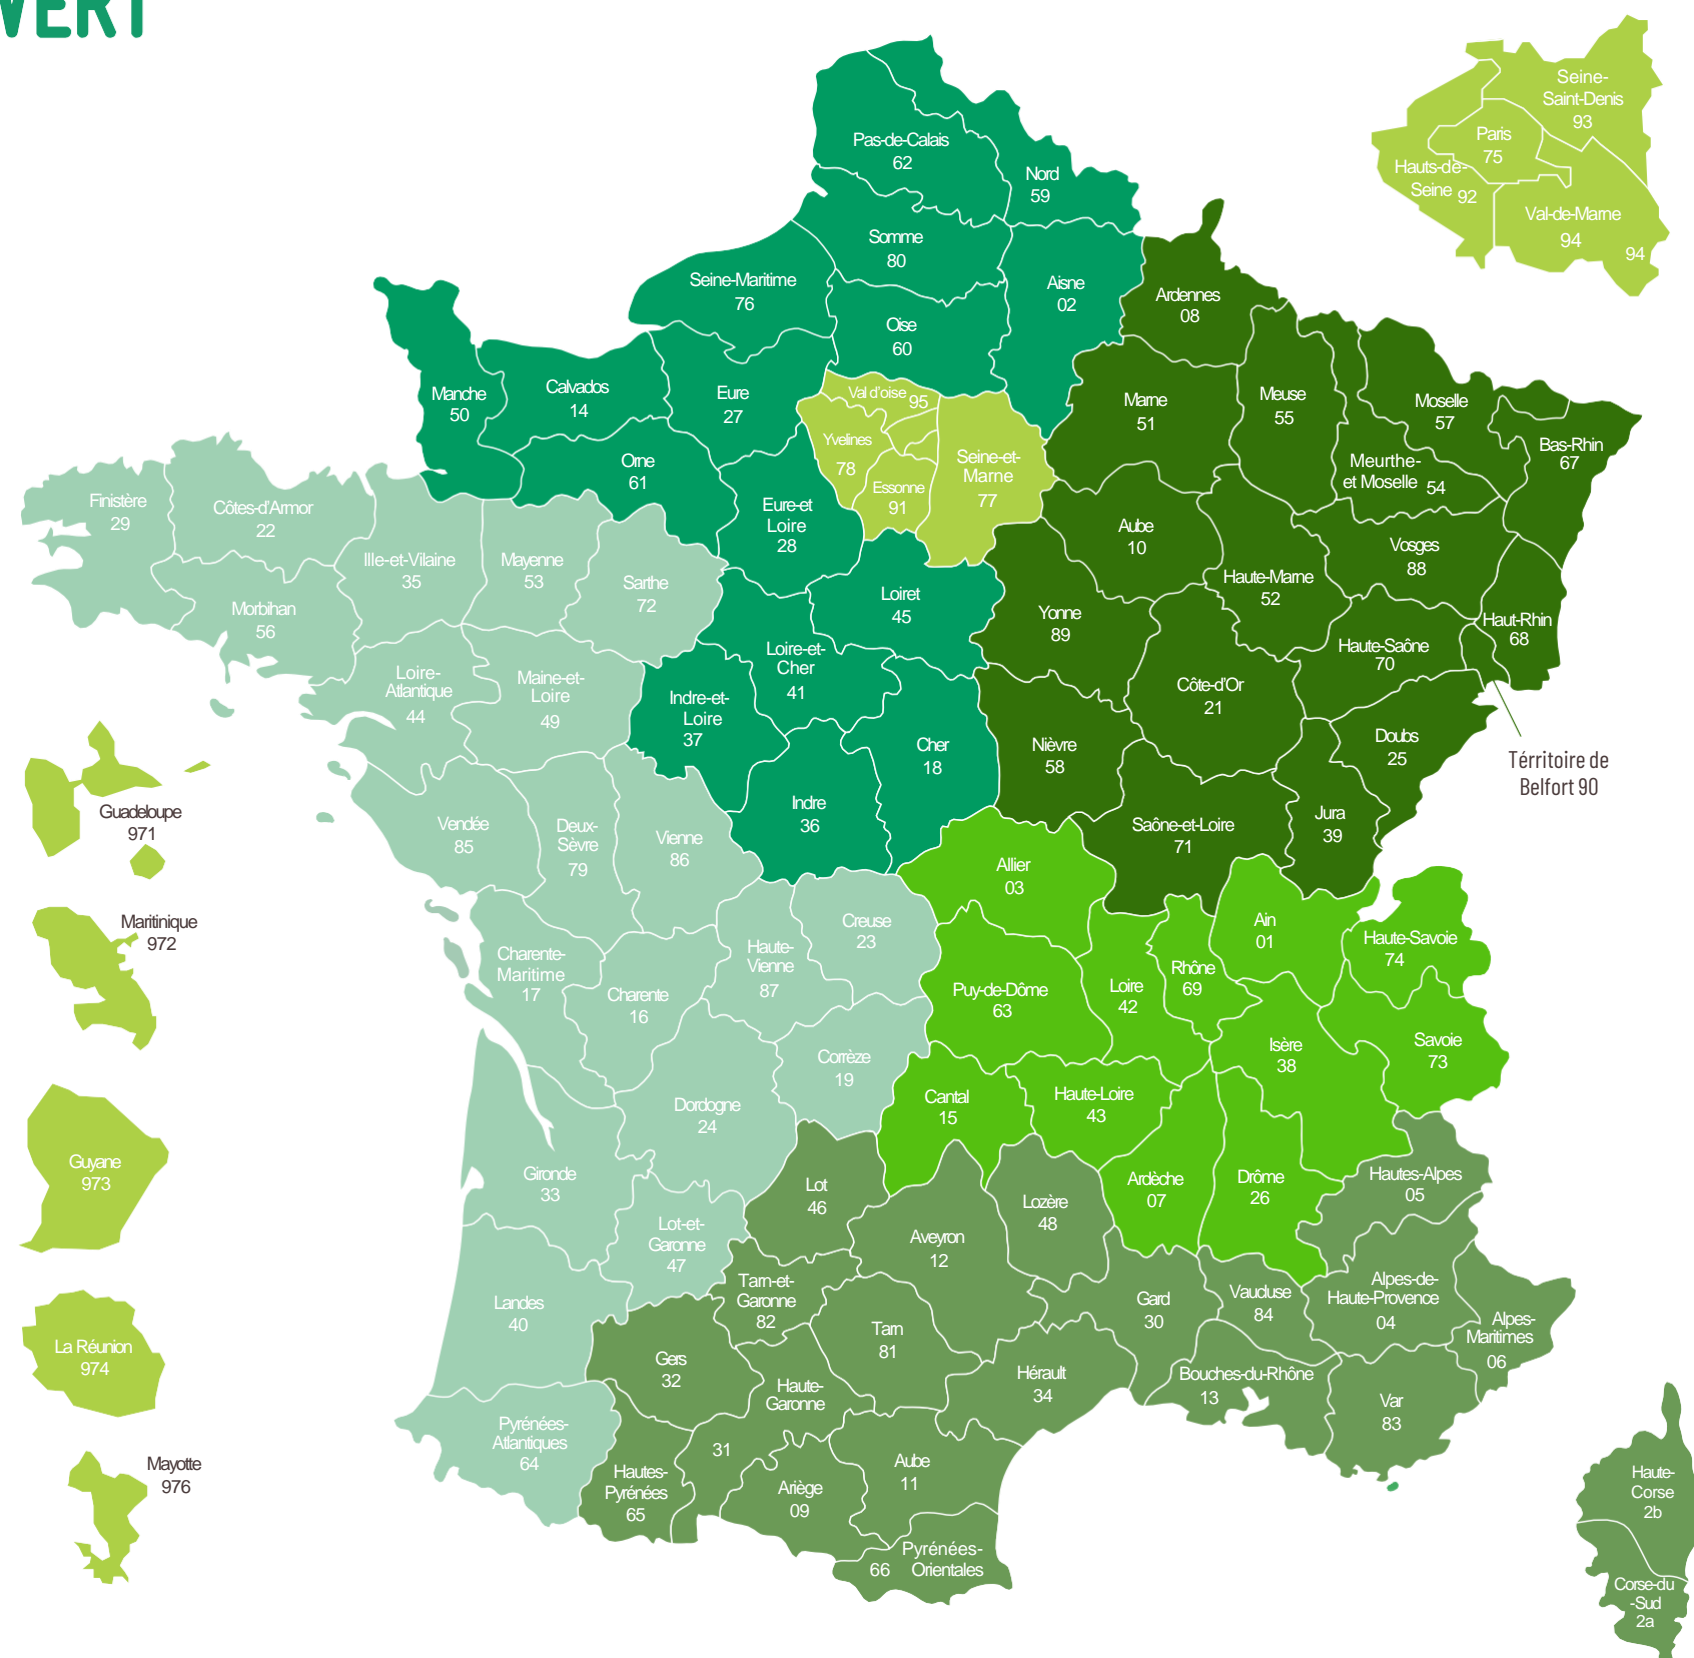

NOS CHARGÉS DE COORDINATION CLIMAT

RÉSEAU OUEST

Poitiers
Marie GARDIE
M. marie.gardie@bpifrance.fr
T. +33 (0)6 32 98 46 84
Dépt : 16,17, 19, 23, 79, 86, 87

Bordeaux
Anais GROS
M. anais.gros@bpifrance.fr
T. +33 (0)6 71 35 51 70
Dépt : 24, 33, 40, 47, 64