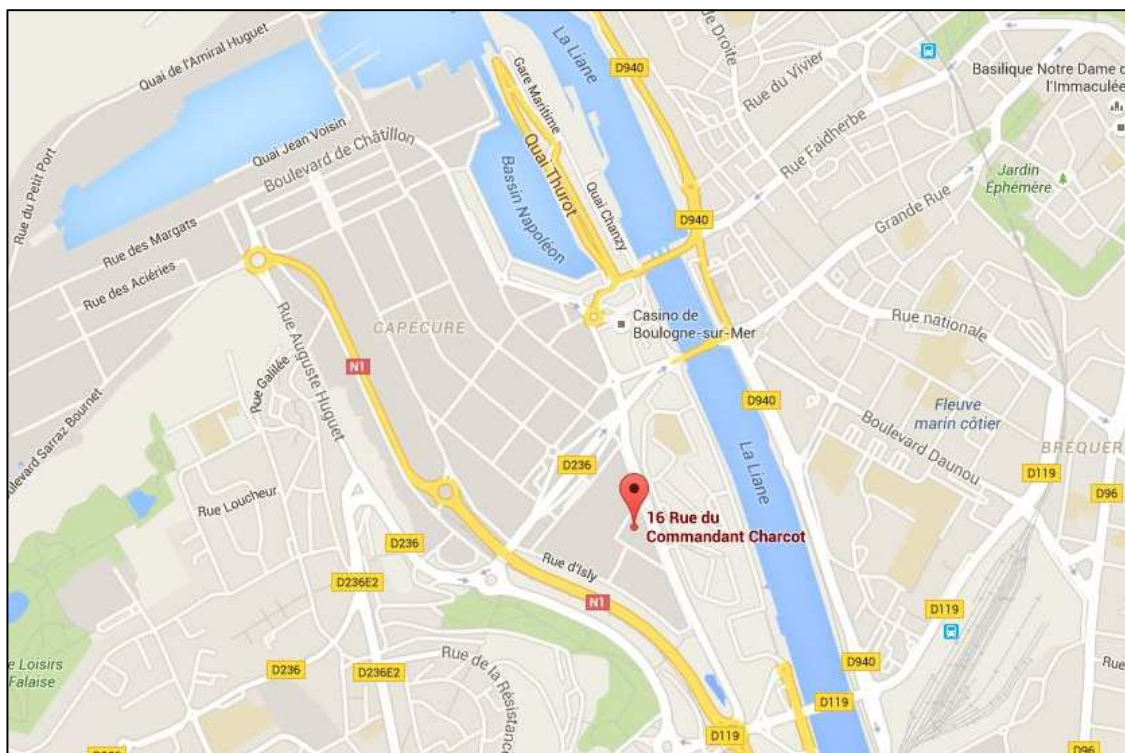

## Plan d'accès au FROM Nord

N'hésitez pas à vous rendre au siège pour davantage de renseignements :

**16 rue du Commandant Charcot**

**62200 BOULOGNE-SUR-MER**

(Rue parallèle au Boulevard de l'Europe)

A BIENTOT